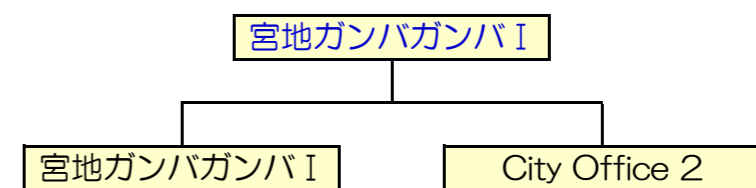

主 管 NPO法人 羽村市体育協会

後 援 東京都綱引連盟

【東京都綱引連盟会長杯 男子の部】

【町内会・自治会男子の部】の優勝チームと【一般男子の部】の優勝チームで決勝戦を行い決定する。

優 勝 宮地ガンバガンバ I

競技進行・対戦にあたっての注意事項

- ※ Aレーン → Bレーン → Aレーンと交互に試合を進行します。
- ※ 競技開始時刻は予定ですので、場内放送にご留意ください。
また当該競技の2競技前には、必ず選手待機場所に集合してください。
- ※ 受付時に登録したメンバーで全競技対戦してください。違反した場合は、失格となります。
- ※ 万一、30秒の競技時間で引き分けの場合は、3分間休憩の後、再競技をおこないます。