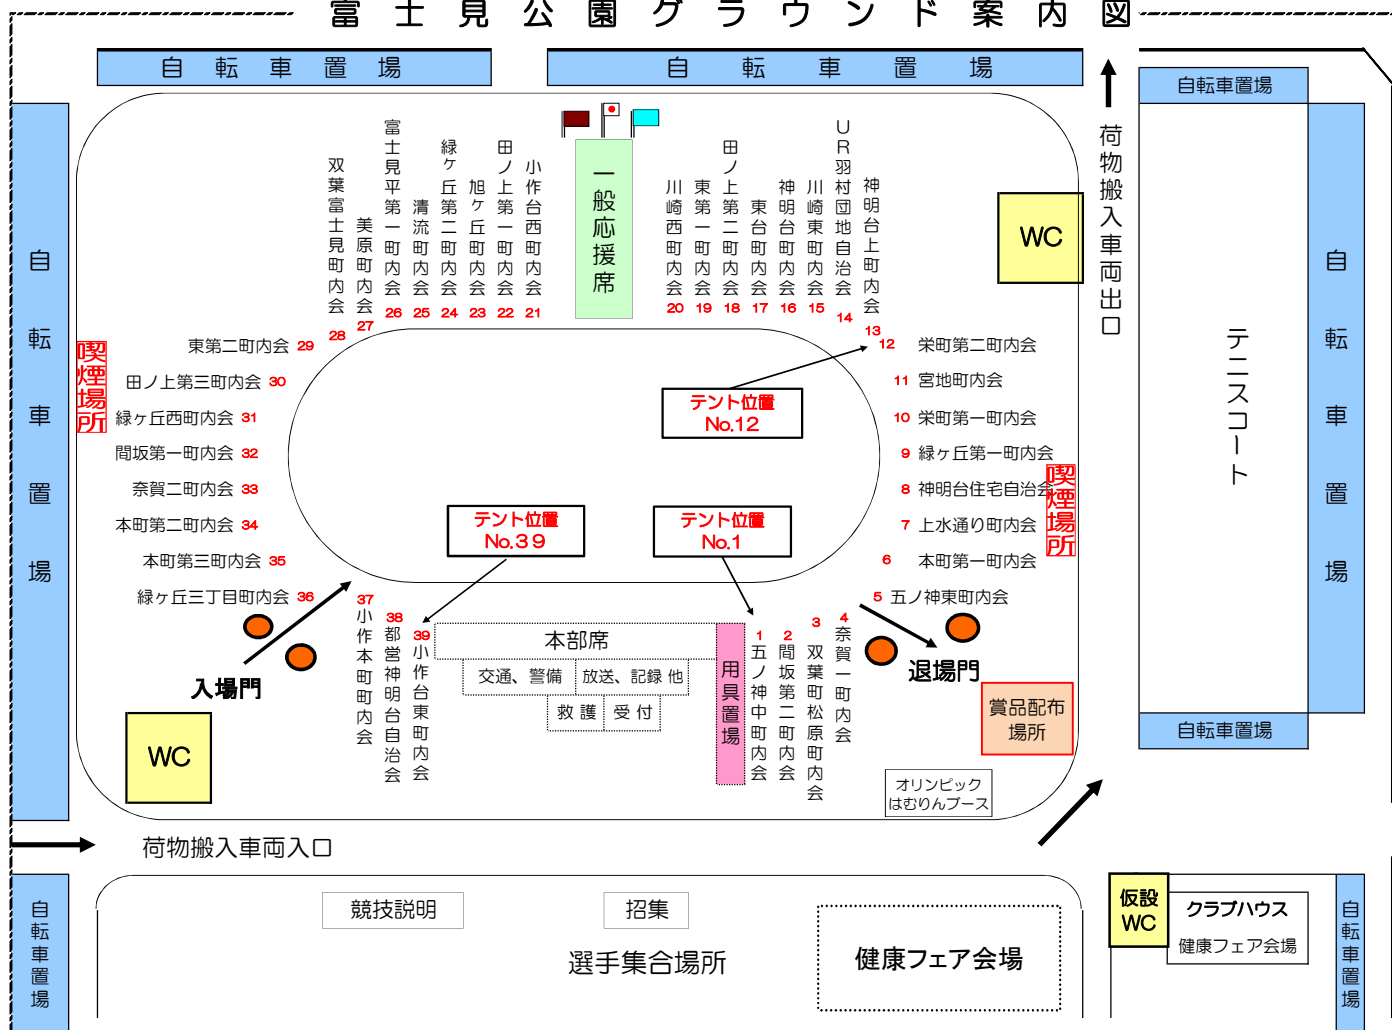

第70回羽村市市民体育祭 町内会・自治会対抗種目のレーン - レース順 (二人三脚、むかで競走、はむらラリー、市民総カリレー)

左上の赤色の数字はテント位置No.です。

	1 レーン (白)	2 レーン (赤)	3 レーン (黄)	4 レーン (緑)	5 レーン (青)	6 レーン (オレンジ)
第1レース	1 五ノ神中	8 神明台住宅	15 川崎東	22 田ノ上第一	29 東第二	36 緑ヶ丘三丁目
第2レース	2 間坂第二	9 緑ヶ丘第一	16 神明台	23 旭ヶ丘	30 田ノ上第三	37 小作本町
第3レース	3 双葉町松原	10 栄町第一	17 東台	24 緑ヶ丘第二	31 緑ヶ丘西	38 都営神明台
第4レース	4 奈賀一	11 宮地	18 田ノ上第二	25 清流	32 間坂第一	39 小作台東
第5レース	5 五ノ神東	12 栄町第二	19 東第一	26 富士見平第一	33 奈賀二	
第6レース	6 本町第一	13 神明台上	20 川崎西	27 美原	34 本町第二	
第7レース	7 上水通り	14 UR羽村団地	21 小作台西	28 双葉富士見	35 本町第三	

富士見公園グラウンド案内図

- ☆ 自動車でのご来場はご遠慮ください。(町内会・自治会の荷物搬入車両を除く。)
- ☆ 自転車は所定の自転車置き場にとめてください。
- ☆ 周辺住民の方々に大変迷惑となりますので、絶対に路上駐車はしないでください。
- ☆ 喫煙場所は上図の3箇所です。歩きタバコは厳禁です。喫煙マナーをお守りください。